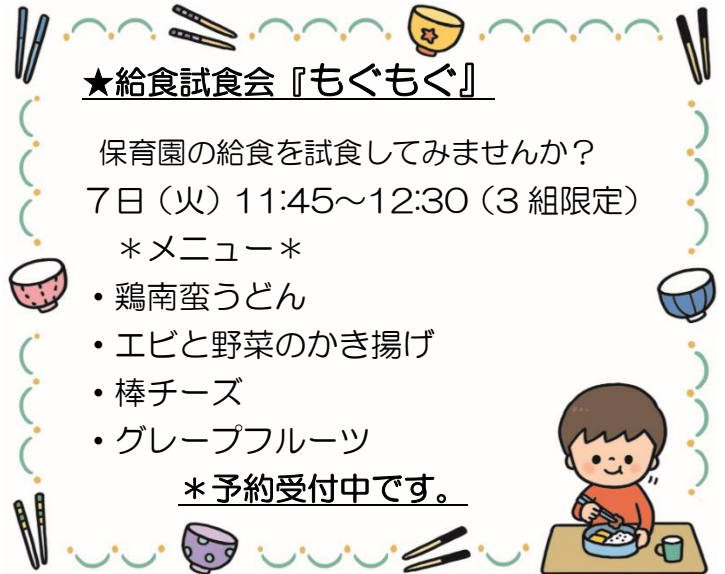

★身体測定

23日(木)

10:00・10:30・11:00・11:30

13:00・13:30・14:00・14:30

【内容】保育士による身体測定と足型をとります。

*予約制になりますので、電話でのご予約をお待ちしています。

水曜日は個人相談日になっています。

お子さんと一緒に遊びながら、子育ての小さな疑問や悩みをお話しませんか？

個人でもお友達同士でも大丈夫ですよ。

事前に電話でご予約をお願いします。

★ウェルカム ベビー講座

10日(金) 11:00~11:45

【対象】初めての赤ちゃんを迎えられるご夫婦、生後数か月の赤ちゃんのご両親、育児を手助けする予定の祖父母、妊娠前のご夫婦。

【内容】保育園で生活している赤ちゃんの様子を見学して、これからの赤ちゃんとの生活をシュミレーションをしてみませんか。

*予約受付中です。

2023年4月以降の
育児講座のお知らせ

- ① こそだて英語教室(6月ごろ開始)
  3回で1クールのレッスンになります。
- ② おうた教室(5月末ごろ開始)
  各回のお申し込みになります

*講座の申し込みは、5月からの予定です。

🍎一時保育室 りんごっこ🍎

葛飾区に住所がある生後6ヶ月から就学前までのお子さんを有料でお預かりしています。

利用できる時間は月~金曜日の 9:00~17:00までで、1日2時間からご利用いただけます。

ご利用には、事前の利用登録が必要です。

登録のご予約は随時行っていますので、下記の電話番号にお問い合わせください。

※登録料はかかりません。

★給食試食会『もぐもぐ』

保育園の給食を試食してみませんか？

7日(火) 11:45~12:30 (3組限定)

メニュー

- 鶏南蛮うどん
- エビと野菜のかき揚げ
- 棒チーズ
- グレープフルーツ

*予約受付中です。

お問い合わせは・・・

亀が岡りりおっこ保育園 子育て支援センター りりおっこぷらす金町

〒125-0041 東京都葛飾区東金町 2-6-19 ☎03-5876-9308

<https://www.kamegaoka-liriokko-higashinakagawa.com/>